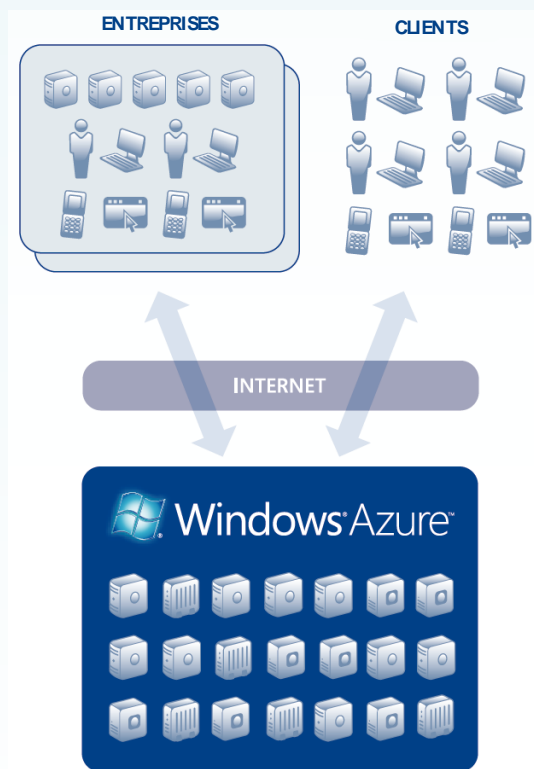

Présentation de la plateforme Windows Azure

Hébergée dans les centres de données Microsoft, cette « **Platform as a Service** » propose un ensemble de services à utiliser seuls ou ensemble. Grâce à l'interopérabilité et à la flexibilité de cette plateforme, vous pouvez concevoir des applications sur le cloud ou enrichir des applications existantes en leur ajoutant des fonctions Web. Windows Azure simplifie la maintenance et l'exploitation des applications, adapte les capacités d'exécution et de stockage à la demande et administre les services Web et les applications connectées.

Avec Windows Azure, vous pouvez :

- **Développer** de nouvelles applications directement dans le Cloud (réversibilité totale avec le modèle on-premise),
- **Enrichir** vos applications existantes,
- **Migrer** une application existante.

Applications Software + Services

Windows Azure est la dernière technologie de l'approche Software + Services de Microsoft. Elle répond à la demande croissante de flexibilité et offre une expérience commune à l'ensemble des appareils, applications sur site et services hébergés dans le cloud. Windows Azure facilite le développement, l'exploitation, la migration et l'administration des applications en proposant des outils communs.

Windows Azure est le socle de la plateforme cloud computing de Microsoft qui permet de développer, héberger et administrer des services. Windows Azure, SQL Azure et des fonctionnalités avancées en option comme AppFabric Service Bus, le contrôle d'accès ou le réseau de diffusion de contenu (Content Delivery Network - CDN) sont les composants clés de la plateforme Windows Azure.